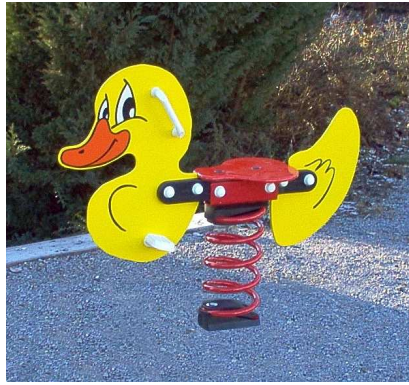

Sonderpreis:

315,00 €

(- 5 % Online-Rabatt !)

Art.-Nr. 841 361 000
 Federtier Ente

Art.-Nr. 841 371 000
 Federtier Kuh

Art.-Nr. 841 151 000
 Federtier Frosch

Art.-Nr. 841 131 000
 Federtier Pony

Art.-Nr. 841 161 000
 Federtier Nilpferd

Art.-Nr. 841 141 000
 Federtier Bambi

Art.-Nr. 841 311 000
 Federtier Löwe

Art.-Nr. 841 301 000
 Federtier Dalmatiner

Art.-Nr. 841 181 000
 Federtier Dino

Art.-Nr. 841 111 000
 Federtier Hund

Art.-Nr. 841 121 000
 Federtier Schaf